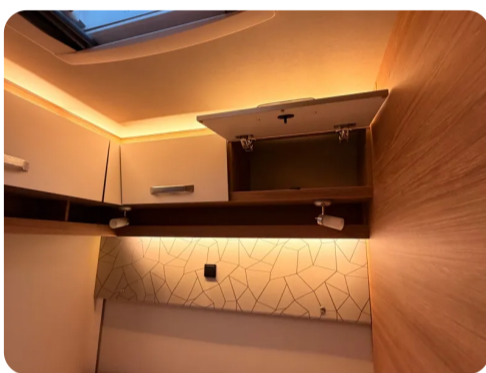

Weinsberg CaraCore 650 MF Ref: CD-YWJ TZPI4

Wohnmobil

60.000 €

77767 Appenweier Appenweier · Germany · EZ 2020 · 64.000 km

2020 YEAR	64.000 km MILEAGE	160 HP POWER
6,99 m LENGTH		4 BERTHS

Technical data

Brand	Weinsberg
Model	CaraCore 650 MF
Year	2020
Reg.	07/2020
Mileage	64.000 km
Power	160 HP
Fuel type	Diesel
Transmission	Manual
Length	6,99 m
Width	2,32 m
Height	2,79 m
Berths	4
Emission class	Euro 6d
Next inspection	02/2027

Description

Weinsberg CaraCore 650 MF

Baujahr: 2020 Schlafplätze für bis zu 4 Personen, 133/103 x 201 cm französisches Bett im Heck und ein XL-Hubbett 150 x 193 cm vorne USB-Steckdosen Navigationssystem Kilometerstand: 64000 km Zul.Gesamtgewicht: 3500 Kg Dieselmotor, 2.3l, Leistung: 118 Kw(160PS) Tempomat Traktionshilfe Multifunktionslenkrad Zentralverriegelung Einstiegstufe elektrisch Lederlenkrad mit Leder...

NOTES

Alexander Bitsch

Mobile: +491716302350

alexander.bitsch@abisys.net

All information without guarantee. Subject to errors and prior sale. · CaravanDrive · 28.05.2026

[View online](#)